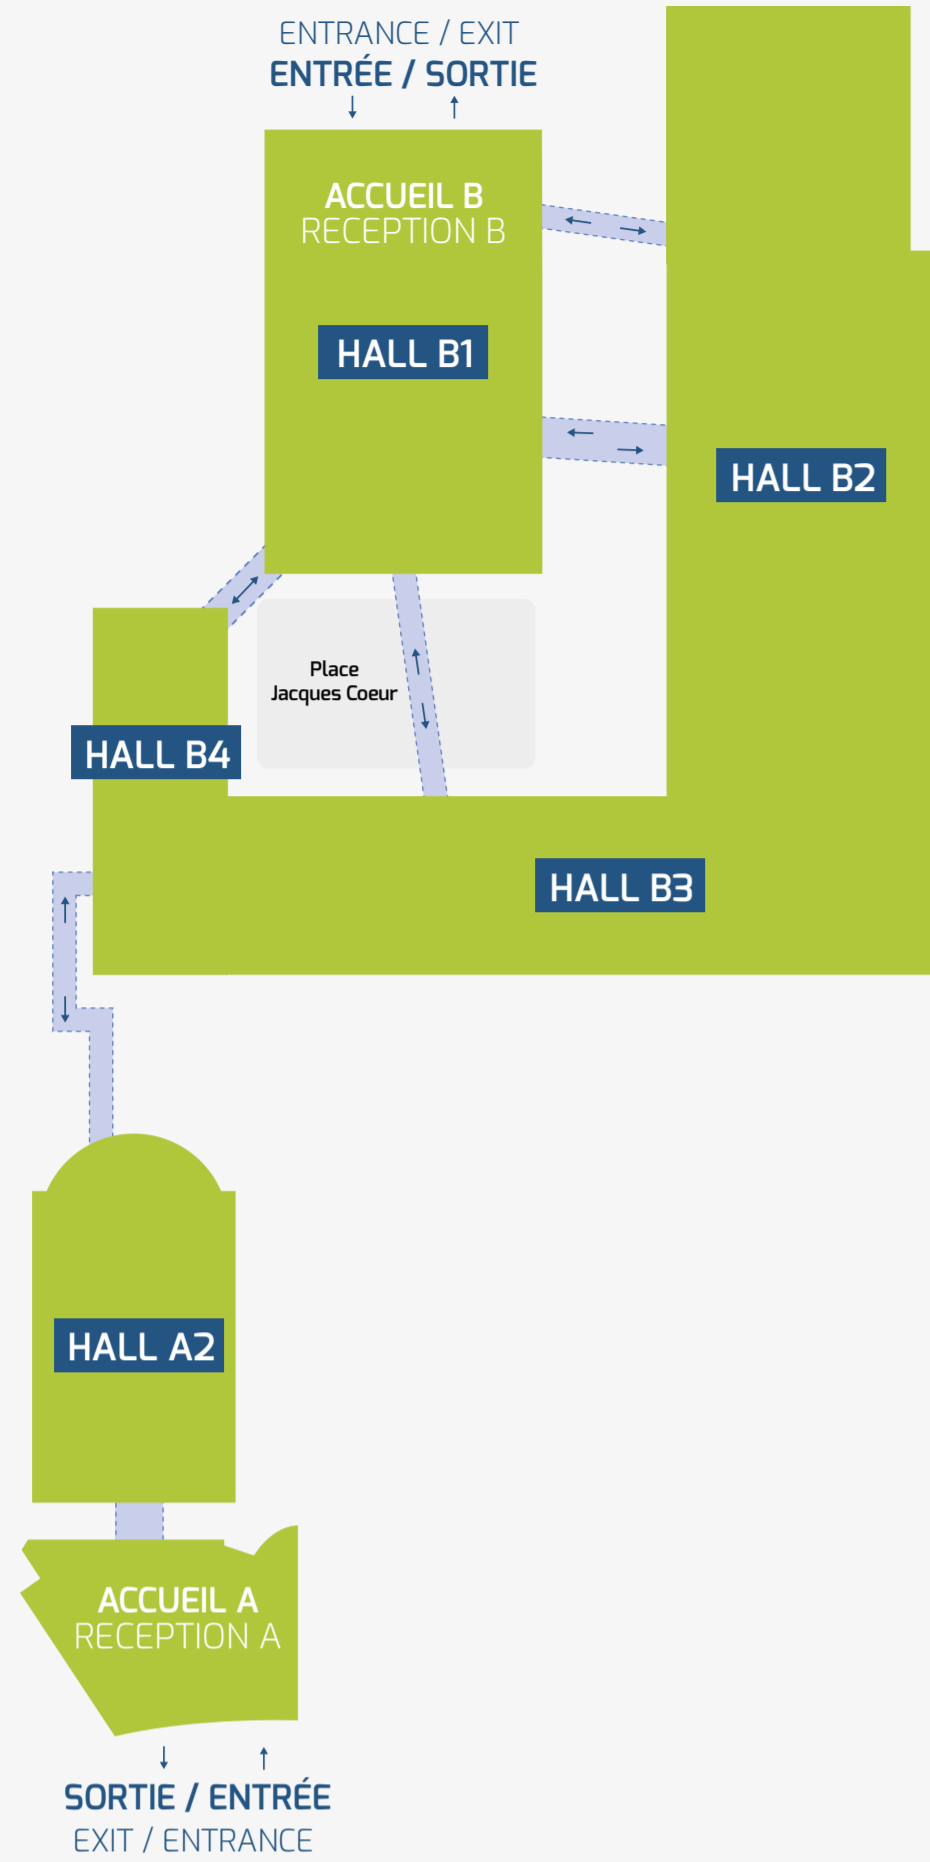

VUE GÉNÉRALE DU FORUM
OVERVIEW OF THE FORUM

- Accueil / Reception
- Bagagerie / Luggage Storage
- Vestaires / Cloakroom
- Restaurant / Restaurant
- Snack / Snack
- Point de collecte
Waste collection point
- Distributeur de billets / ATM
- Toilettes / Toilets
- Fontaine à eau / Water fountain
- Bornes de recharge smartphone
Smartphone charging stations
- Espace repos / Rest area
- Parking PMR / PRM park
- Parking vélo / Bike park
- Nominé aux Trophées de l'innovation
Nominees for innovation Awards